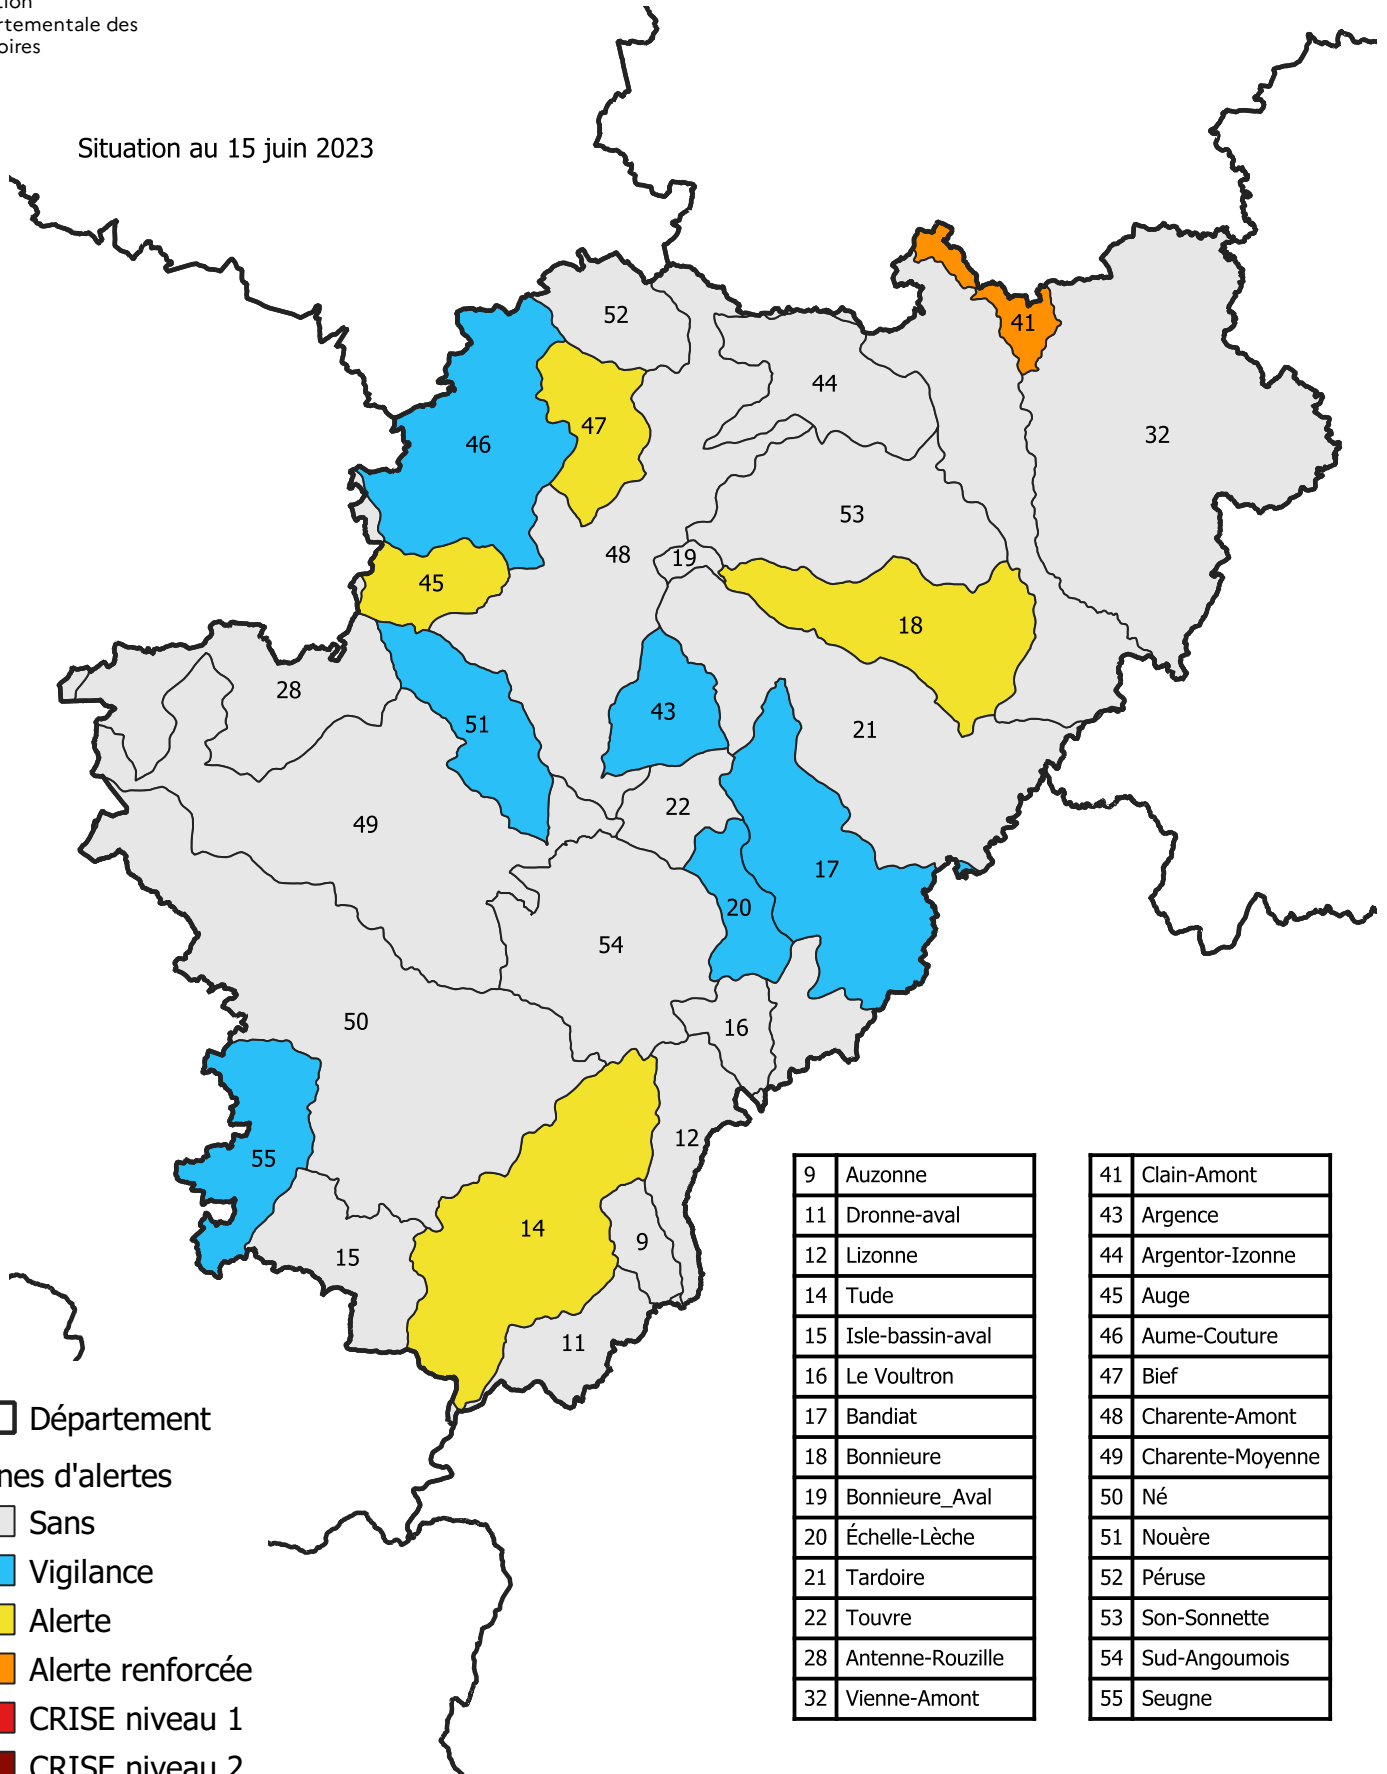

# Gestion de l'étiage 2023

## Etat de la ressource superficielle

Situation au 15 juin 2023

## Arrêtés de restrictions en vigueur

N°	Zone ALERTE	VIGILANCE	ALERTE	ALERTE RENFORCEE	COUPURE	CRISE	ABROGATION	Niveau_Alerte
43	Argence	2023-06-01						1
46	Aume-Couture	2023-06-01						1
51	Nouère	2023-06-01						1
17	Bandiat	2023-06-03						1
20	Échelle-Lèche	2023-06-08						1
41	Clain-Amont			2023-06-12				3
18	Bonnieure	2023-06-08	2023-06-15					2
45	Auge	2023-06-01	2023-06-15					2
47	Bief		2023-06-01					2
55	Seugne	2023-06-15						1
14	Tude		2023-06-15	2023-06-02				2